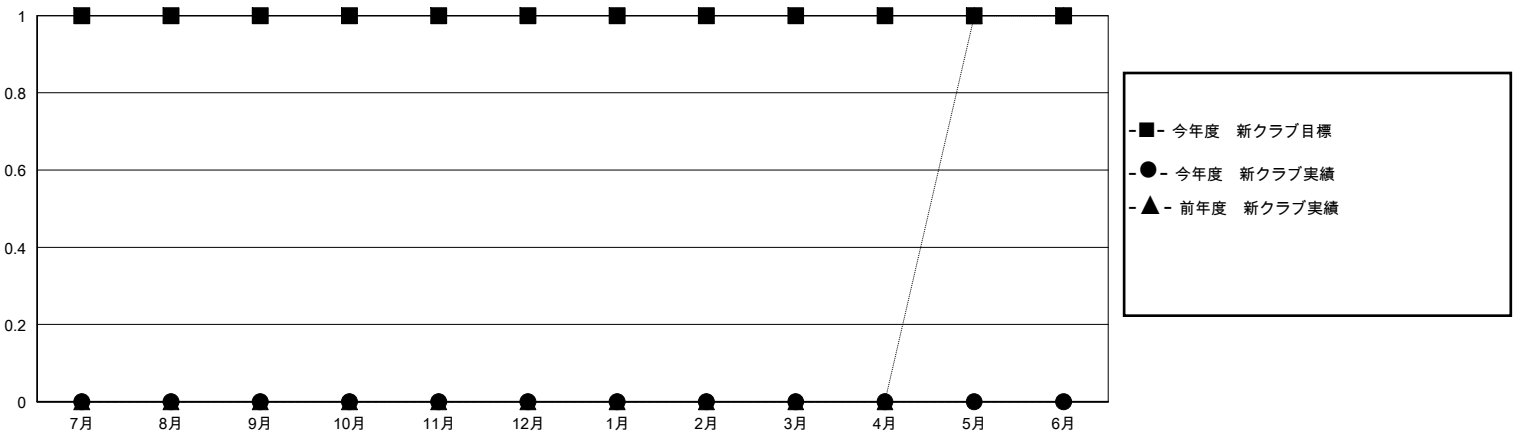

MONTHLY MEMBERSHIP PROGRESS REPORT

District 331 B

Results as of: 2/29/2024

GMT:

地域 JAPAN

GMT会則地域

クラブ			
結果：2023-2024			
四半期	新クラブ目標	新クラブ	解散クラブ
7月/8月/9月	1	0	0
10月/11月/12月	0	0	0
1月/2月/3月	0	0	1
4月/5月/6月	0	0	0

名			
結果：2023-2024			
四半期	会員純増目標	会員増強実績	退会者(転籍を含む)実際
7月/8月/9月	20	44	28
10月/11月/12月	30	16	63
1月/2月/3月	20	25	10
4月/5月/6月	30	0	0

新クラブ目標及び実績累計