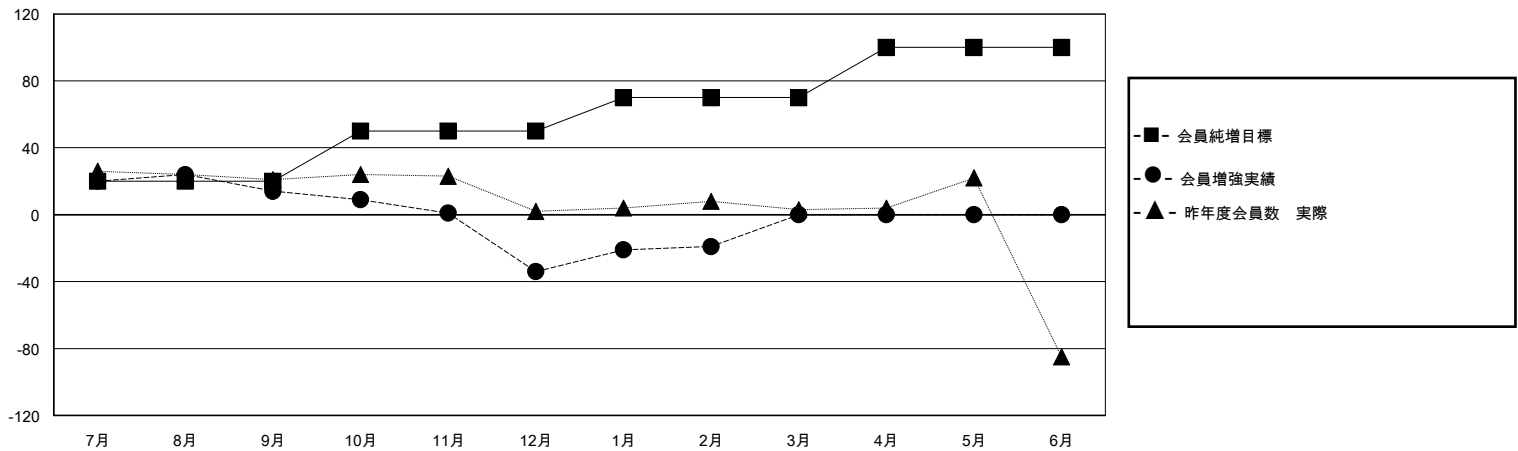

MONTHLY MEMBERSHIP PROGRESS REPORT

District 331 B

Results as of: 2/29/2024

GMT:

地域 JAPAN

GMT会則地域

クラブ			
結果：2023-2024			
四半期	新クラブ目標	新クラブ	解散クラブ
7月/8月/9月	1	0	0
10月/11月/12月	0	0	0
1月/2月/3月	0	0	1
4月/5月/6月	0	0	0

名			
結果：2023-2024			
四半期	会員純増目標	会員増強実績	退会者(転籍を含む)実際
7月/8月/9月	20	44	28
10月/11月/12月	30	16	63
1月/2月/3月	20	25	10
4月/5月/6月	30	0	0

新クラブ目標及び実績累計

会員目標及び実績累計

解散クラブ: 1	39 CLUBS OF 72 一名以上の新会員を登録	男女別
		男性 1,665 (82.26%)
		女性 359 (17.74%)
退会者	会員累計データを見るには、ここをクリック	世帯主/家族会員合計 498
物故会員 15		国際会費半額の家族会員 261
クラブ解散 0		
その他 86		
合計 101		